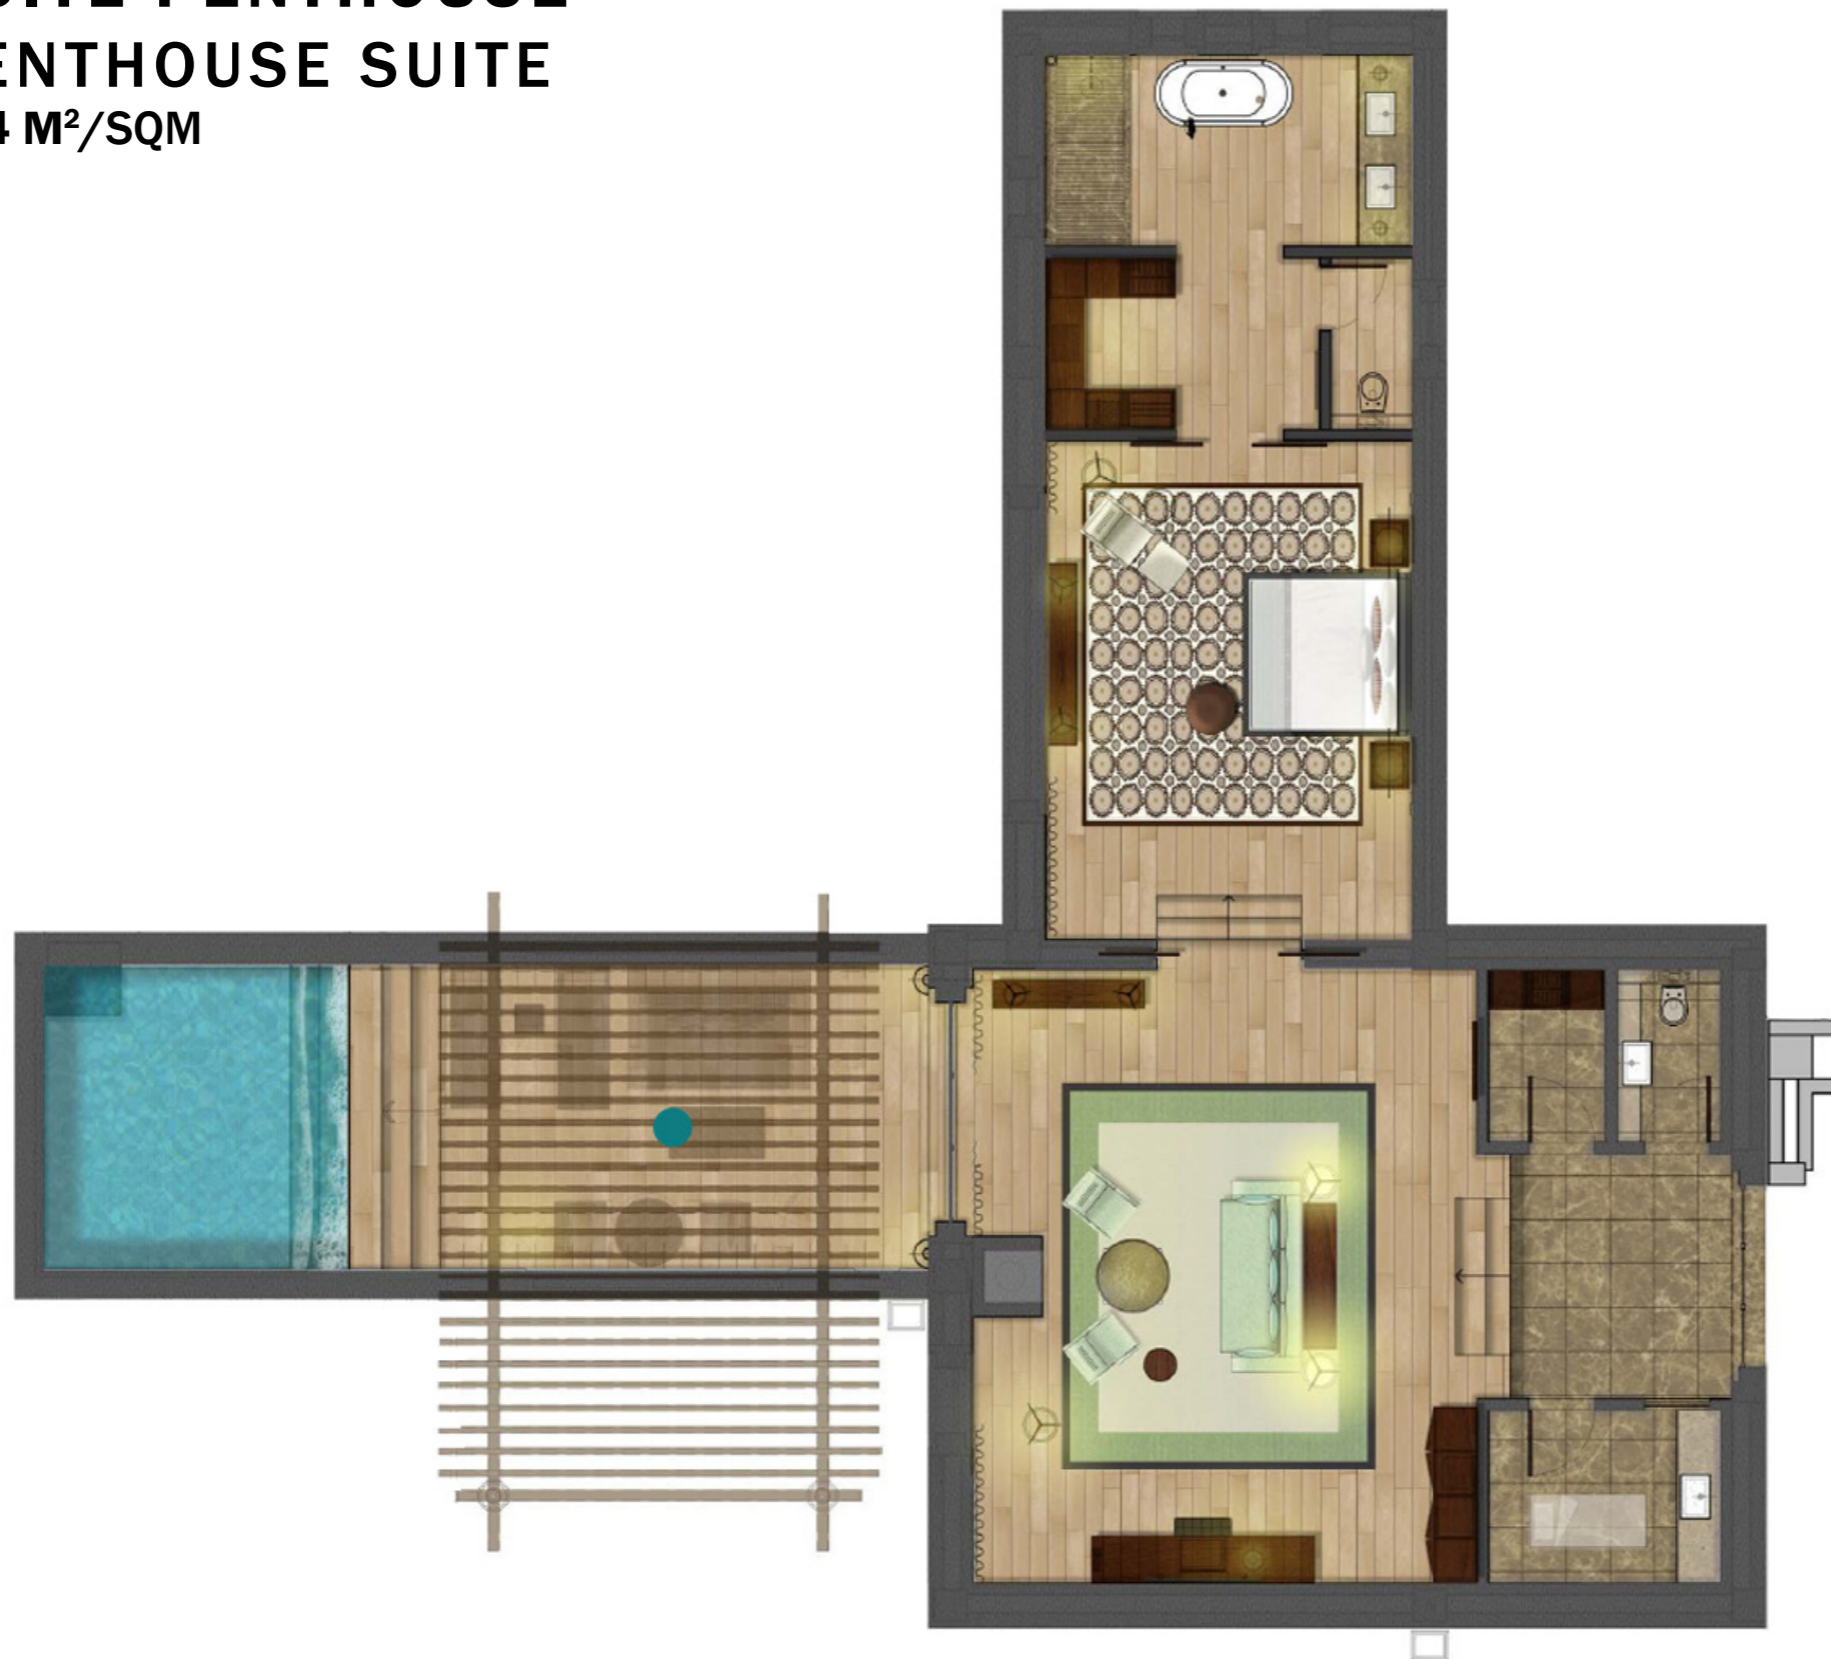

CHAMBRE DELUXE DELUXE ROOM 72 M²/SQM

360° VISITE VIRTUELLE
VIRTUAL TOUR

VUE JARDIN
GARDEN VIEW

360° VISITE VIRTUELLE
VIRTUAL TOUR

VUE ATLAS
ATLAS VIEW

● TERRASSE / TERRACE
BALCON / BALCONY

SUITE JUNIOR

JUNIOR SUITE

86 M²/SQM

360° VISITE VIRTUELLE
VIRTUAL TOUR

VUE JARDIN
GARDEN VIEW

360° VISITE VIRTUELLE
VIRTUAL TOUR

VUE ATLAS
ATLAS VIEW

● TERRASSE / TERRACE
BALCON / BALCONY

SUITE DELUXE DELUXE SUITE 126 M²/SQM

360° VISITE VIRTUELLE
VIRTUAL TOUR

VUE JARDIN
GARDEN VIEW

360° VISITE VIRTUELLE
VIRTUAL TOUR

VUE ATLAS
ATLAS VIEW

● TERRASSE / TERRACE
BALCON / BALCONY

SUITE FAMILLE

FAMILY SUITE

124 M²/SQM

● TERRASSE / TERRACE
BALCON / BALCONY

SUITE PENTHOUSE PENTHOUSE SUITE 214 M²/SQM

360° VISITE VIRTUELLE
VIRTUAL TOUR

● TERRASSE / TERRACE

PRESIDENTIAL SUITE SUITE PRÉSIDENTIELLE

310 M²/SQM

360° VISITE VIRTUELLE
VIRTUAL TOUR

- TERRASSE / TERRACE
- SOLARIUM